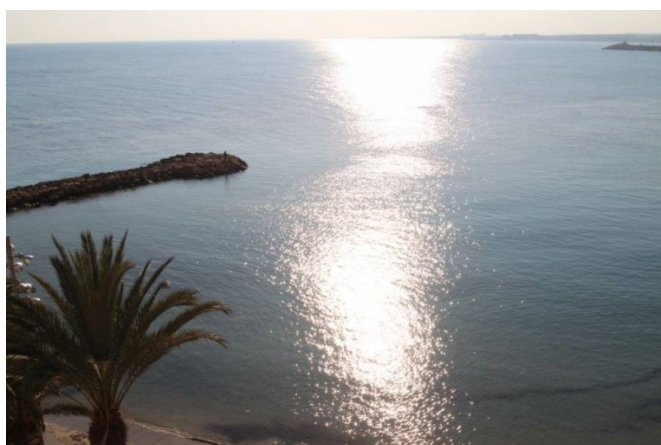

1º LINEA PLAYA DEL CURA DE TORREVIEJA iiiii MAGNIFICAS VISTAS AL MARiiiiii

Ref: INM-12-1700/1137

Descripcion

Con unas vistas sensacionales a la Playa del Cura, presentamos una vivienda en la última planta con 85 m2 útiles de 2 dormitorios, salón comedor, gran cocina francesa, cuarto de baño y aseo. La vivienda se encuentra en muy buenas condiciones. Hace unos años se realizó una renovación al completo. El apartamento disponía antes de 3 dormitorios y después de la reforma dejaron 2 habitaciones amplias, se aprovechó la terraza acristalada dándole una sensación de estar encima del mar desde cualquier punto del salón. Además cuenta con A/A en todas las estancias. Lo dejan amueblado y con electrodomésticos. Si busca algo diferente llámenos iii.